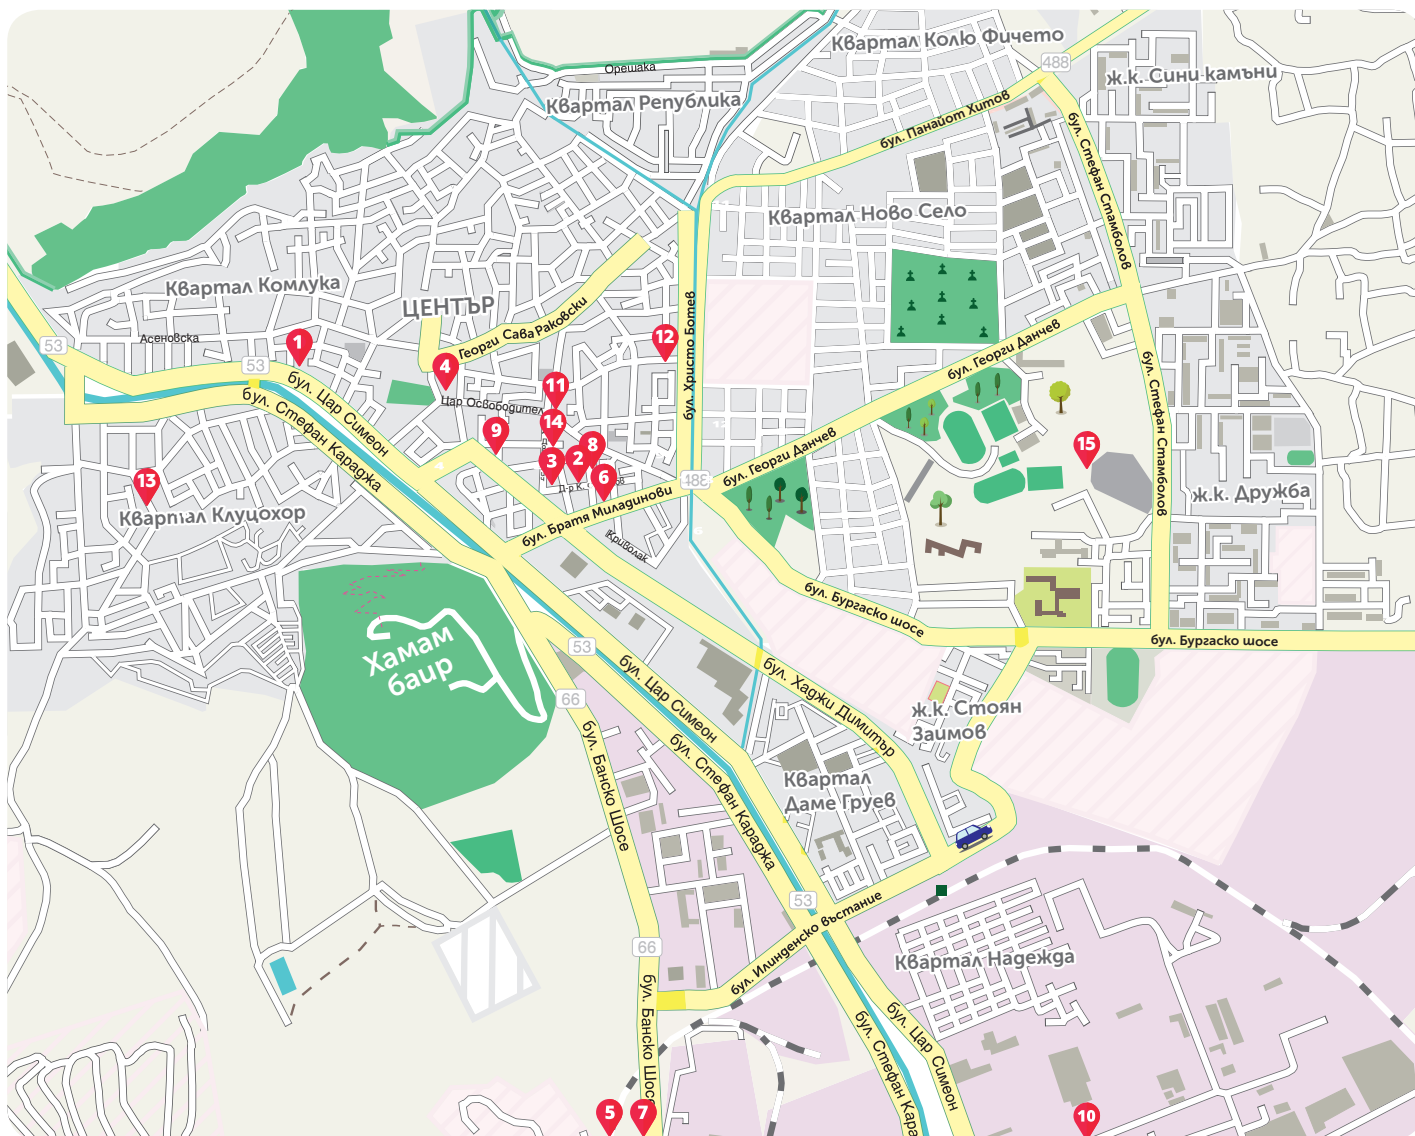

Sport Center Palace  
Хотел "Спорт Палас"  
TABATA WITH VILI  
Kangoo Club Sliven  
0878 337 886

ВИЖ НА КАРТА

- |                      |                      |
|----------------------|----------------------|
| 1. РЕГИОНАЛЕН ЦЕНТЪР | 8. РА РЕК-АРТ        |
| ЗА ИКОНОМИЧЕСКО      | 9. МЕБЕЛИ ВИДЕНОВ    |
| РАЗВИТИЕ СЛИВЕН      | 10. ДЖЕНИ            |
| 2. C-LEND            | 11. ПИЦАРИЯ РАГАЦИ   |
| 3. РКС - СЛИВЕН      | 12. БИСТРО МАКСИ     |
| 4. ЗОРА 1860         | 13. КАФЕ САЛЕНА      |
| 5. ДИЯГАЗ            | 14. ТА ДОРИС         |
| 6. ЕКОНТ ЕКСПРЕС     | 15. ТАВАТА WITH VILI |
| 7. МАКС СЕРВИЗ       |                      |